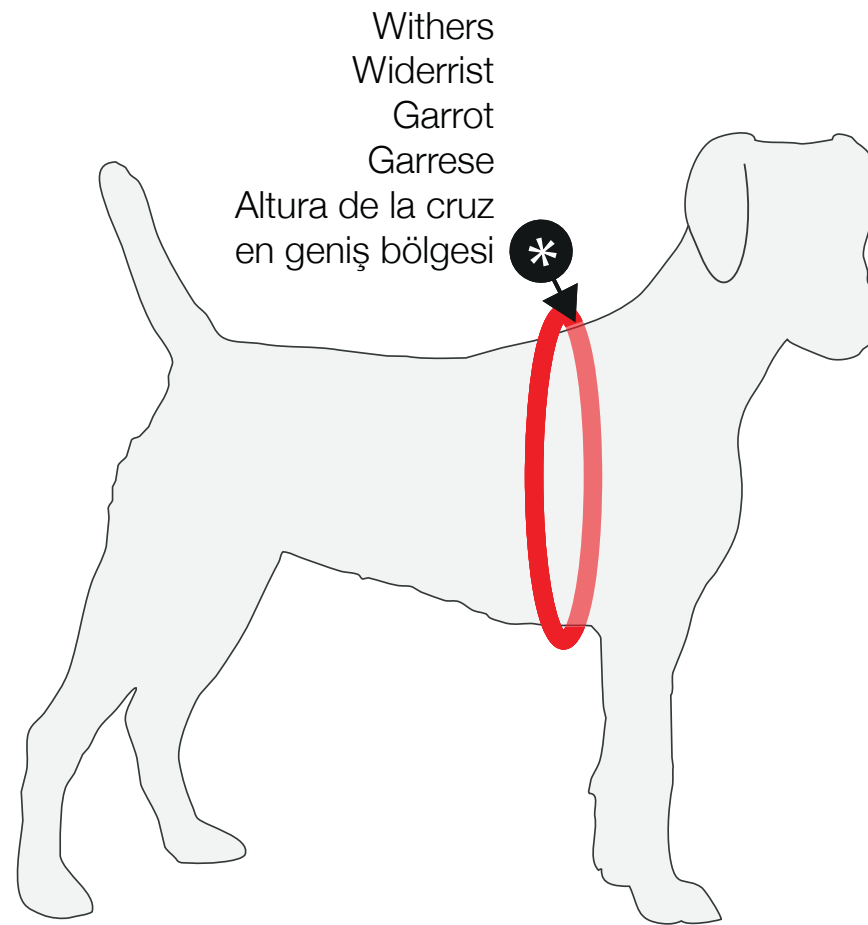

Vest Harness

-  Chihuahua
-  Yorkshire Terrier
-  Pomerian
-  Maltese
-  Teckel
-  Jack Russel
-  French Bulldog

3XS
2XS
XS
S
M
L
XL

1.5 - 3 kg
3 - 7 lbs
2 - 4 kg
4 - 9 lbs
3 - 5 kg
7 - 11 lbs
4 - 7 kg
9 - 16 lbs
6 - 9 kg
13 - 20 lbs
8 - 13 kg
18 - 25 lbs
12 - 18 kg
26 - 39 lbs

26 - 30 cm
<i>10.23 - 11.81 inch</i>
30 - 35 cm
<i>11.81 - 13.77 inch</i>
35 - 40 cm
<i>13.77 - 15.74 inch</i>
40 - 45 cm
<i>15.74 - 17.71 inch</i>
45 - 50 cm
<i>17.71 - 19.68 inch</i>
50 - 56 cm
<i>19.68 - 22.04 inch</i>
56 - 62 cm
<i>22.04 - 24.40 inch</i>

Magentic Vest Harness

			
 Yorkshire Terrier	2XS	2 - 4 kg 4 - 9 lbs	30 - 35 cm <i>11.81 - 13.77 inch</i>
 Pomerian	XS	3 - 5 kg 7 - 11 lbs	35 - 40 cm <i>13.77 - 15.74 inch</i>
 Maltese	S	4 - 7 kg 9 - 16 lbs	40 - 45 cm <i>15.74 - 17.71 inch</i>
 Teckel	M	6 - 9 kg 13 - 20 lbs	45 - 50 cm <i>17.71 - 19.68 inch</i>
 Jack Russel	L	8 - 13 kg 18 - 25 lbs	50 - 56 cm <i>19.68 - 22.04 inch</i>