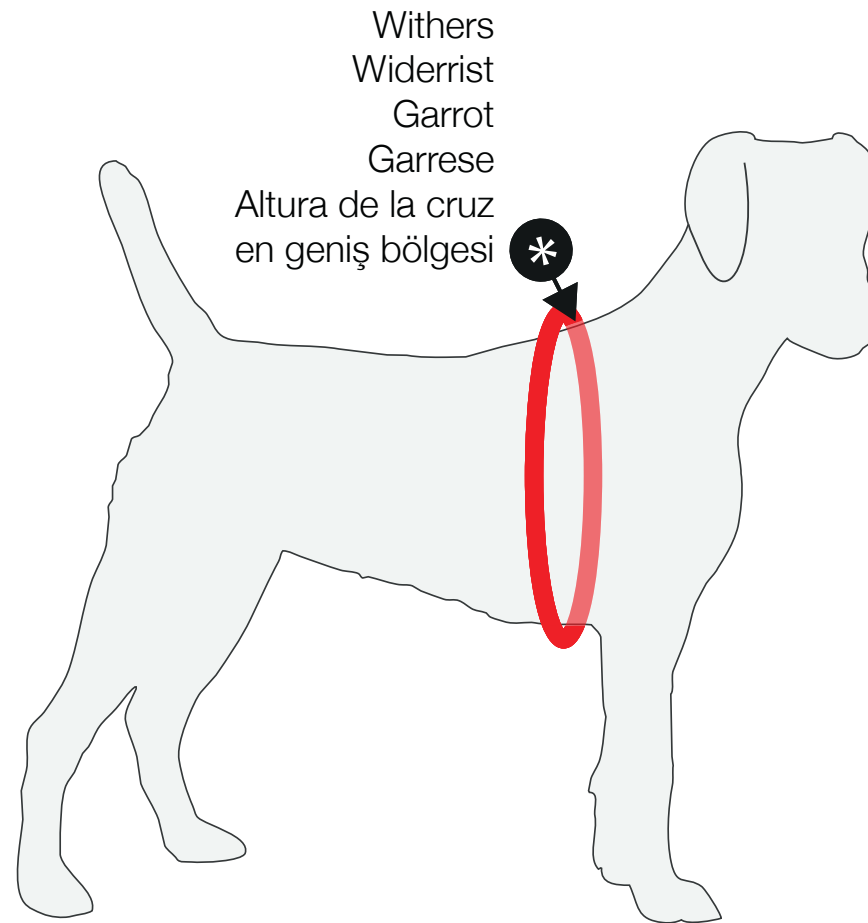

Vest Harness

-  Chihuahua
-  Yorkshire Terrier
-  Pomerian
-  Maltese
-  Teckel
-  Jack Russel
-  French Bulldog

3XS
2XS
XS
S
M
L
XL

1.5 - 3 kg
3 - 7 lbs
2 - 4 kg
4 - 9 lbs
3 - 5 kg
7 - 11 lbs
4 - 7 kg
9 - 16 lbs
6 - 9 kg
13 - 20 lbs
8 - 13 kg
18 - 25 lbs
12 - 18 kg
26 - 39 lbs

26 - 30 cm
<i>10.23 - 11.81 inch</i>
30 - 35 cm
<i>11.81 - 13.77 inch</i>
35 - 40 cm
<i>13.77 - 15.74 inch</i>
40 - 45 cm
<i>15.74 - 17.71 inch</i>
45 - 50 cm
<i>17.71 - 19.68 inch</i>
50 - 56 cm
<i>19.68 - 22.04 inch</i>
56 - 62 cm
<i>22.04 - 24.40 inch</i>

Magentic Vest Harness

			
 Yorkshire Terrier	2XS	2 - 4 kg 4 - 9 lbs	30 - 35 cm <i>11.81 - 13.77 inch</i>
 Pomerian	XS	3 - 5 kg 7 - 11 lbs	35 - 40 cm <i>13.77 - 15.74 inch</i>
 Maltese	S	4 - 7 kg 9 - 16 lbs	40 - 45 cm <i>15.74 - 17.71 inch</i>
 Teckel	M	6 - 9 kg 13 - 20 lbs	45 - 50 cm <i>17.71 - 19.68 inch</i>
 Jack Russel	L	8 - 13 kg 18 - 25 lbs	50 - 56 cm <i>19.68 - 22.04 inch</i>