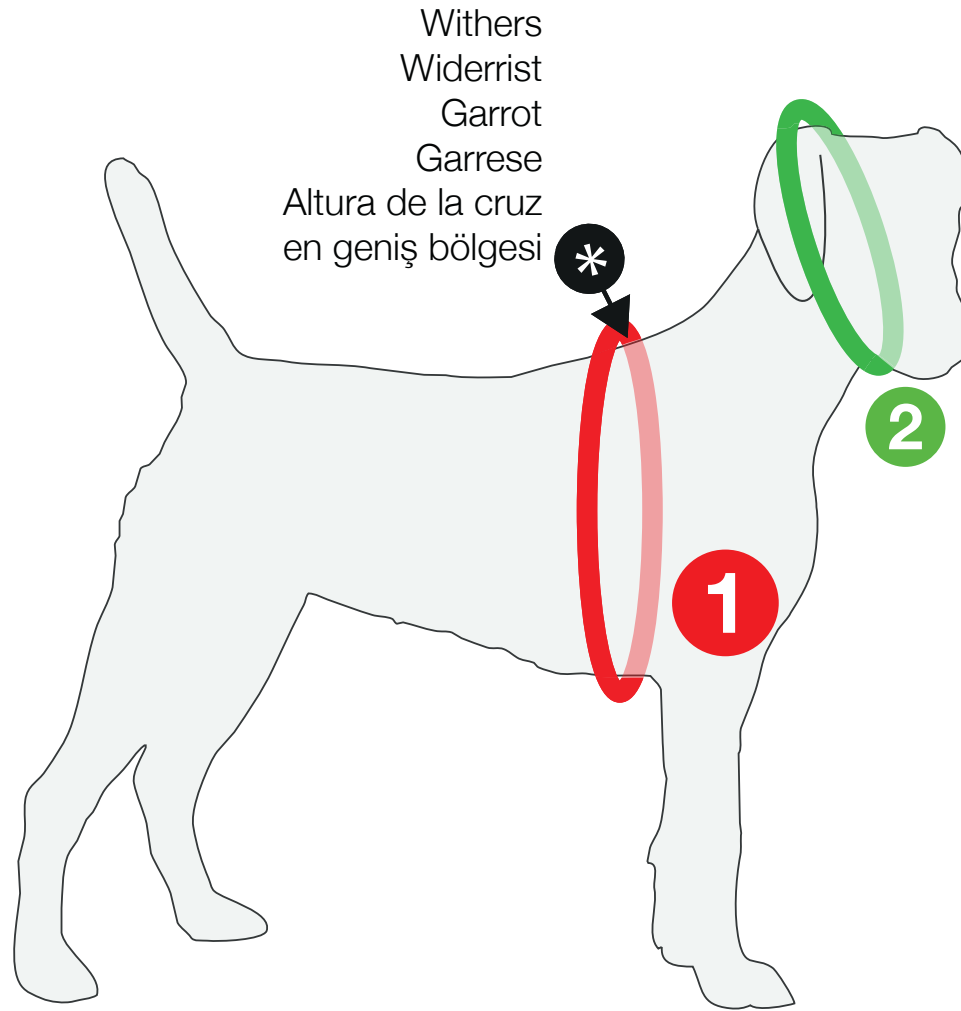

Basic Harness

			1	2
	Chihuahua	XS 2 - 4 kg 4 - 9 lbs	28 - 34 cm <i>11,02 - 13.38 inch</i>	max. 22 cm <i>max. 8.66 inch</i>
	Yorkshire Terrier	S 3 - 5 kg 7 - 11 lbs	34 - 40 cm <i>13.38 - 15.74 inch</i>	max. 27 cm <i>max. 10.62 inch</i>
	Maltese	M 6 - 9 kg 13 - 20 lbs	40 - 46 cm <i>15.74 - 18.11 inch</i>	max. 32 cm <i>max. 12.59 inch</i>
	Jack Russel	L 8 - 13 kg 18 - 25 lbs	46 - 54 cm <i>18,11 - 21.25 inch</i>	max. 37 cm <i>max. 14.96 inch</i>
	French Bulldog	XL 12 - 18 kg 26 - 39 lbs	54 - 62 cm <i>21,25 - 24.40 inch</i>	max. 44 cm <i>max. 17.32 inch</i>