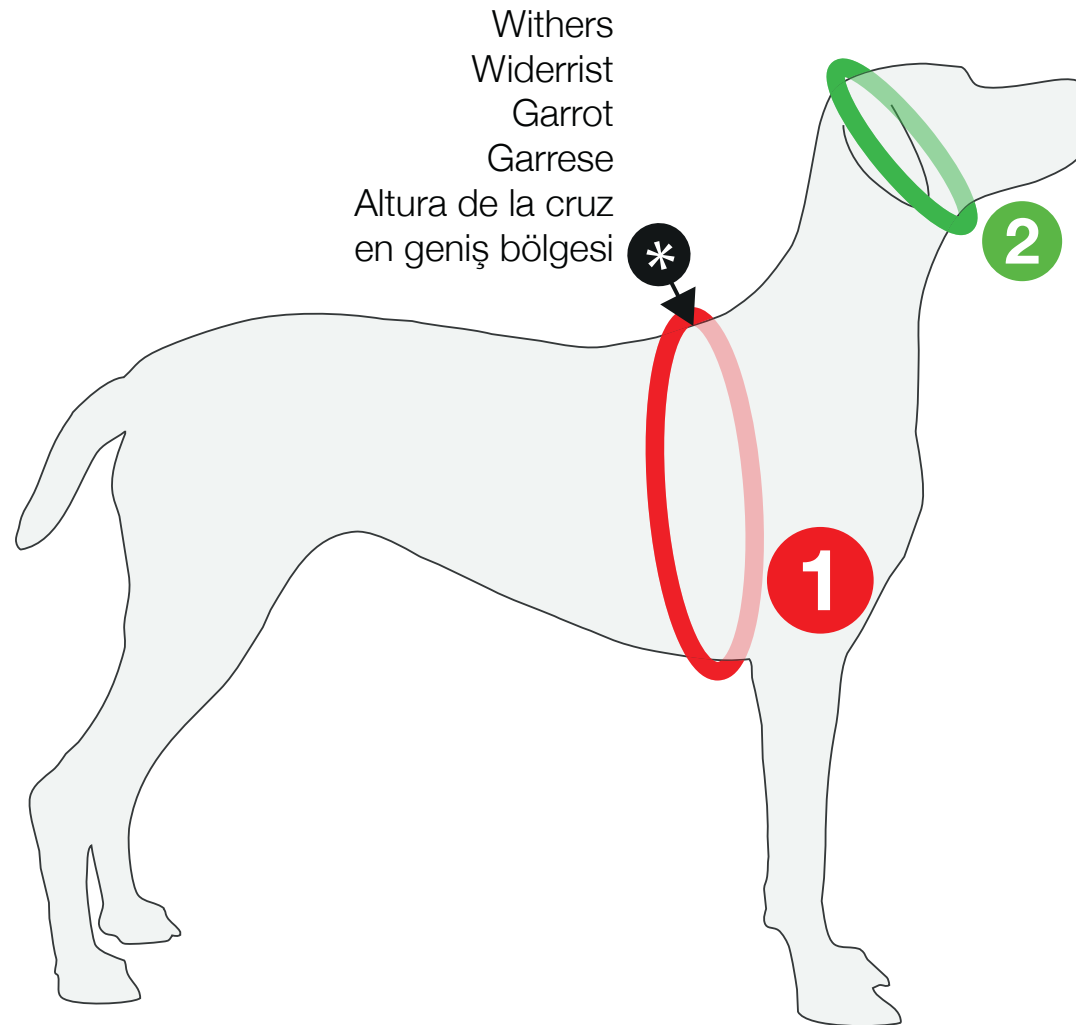

Belka Harness

Withers
Widerrist
Garrot
Garrese
Altura de la cruz
en geniş bölgesi

Border Collie

S

15 - 25 kg

33 - 55 lbs

Labrador

M

20 - 30 kg

44 - 66 lbs

Boxer

L

25 - 35 kg

55 - 77 lbs

Rottweiler

XL

30 - 45 kg

66 - 99 lbs

1

58 - 64 cm

22.83 - 25.19 inch

64 - 70 cm

25.19 - 27.55 inch

70 - 76 cm

27.55 - 29.92 inch

76 - 82 cm

29.92 - 32.28 inch

2

max. 44 cm

max. 17.32 inch

max. 48 cm

max. 18.89 inch

max. 50 cm

max. 19.68 inch

max. 54 cm

max. 21.25 inch