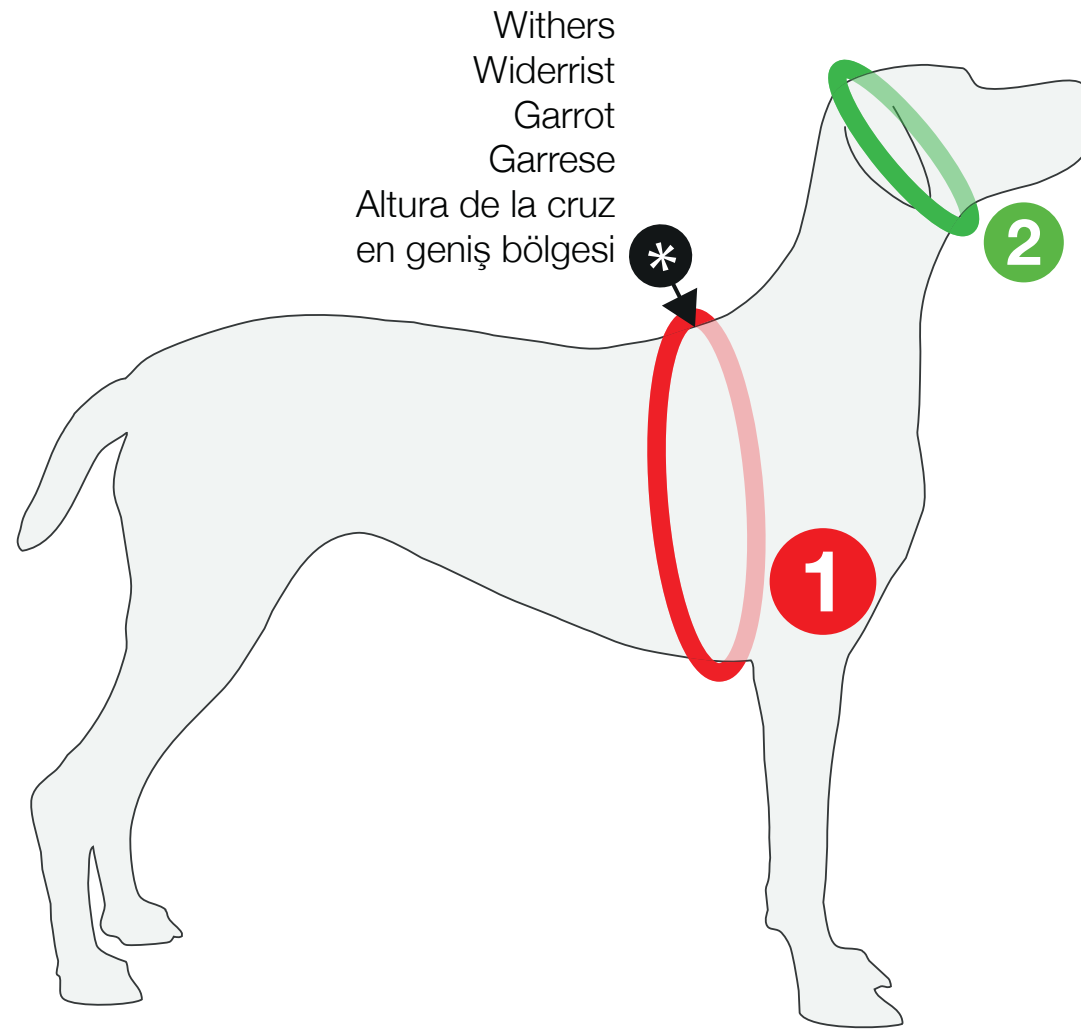

30 - 45 kg

66 - 99 lbs

1

58 - 64 cm

22.83 - 25.19 inch

64 - 70 cm

25.19 - 27.55 inch

70 - 76 cm

27.55 - 29.92 inch

76 - 82 cm

29.92 - 32.28 inch

2

max. 44 cm

max. 17.32 inch

max. 48 cm

max. 18.89 inch

max. 50 cm

max. 19.68 inch

max. 54 cm

max. 21.25 inch

Belka Comfort Harness

Withers
Widerrist
Garrot
Garrese
Altura de la cruz
en geniş bölgesi

			1	2	
	Beagle	XS	15 - 20 kg 33 - 44 lbs	58 - 62 cm <i>22.83 - 24.40 inch</i>	max. 42 cm <i>max. 16.53 inch</i>
	Border Collie	S	18 - 25 kg 39 - 55 lbs	62 - 66 cm <i>24.40 - 25.98 inch</i>	max. 44 cm <i>max. 17.32 inch</i>
	Labrador	M	20 - 30 kg 44 - 66 lbs	66 - 70 cm <i>25.98 - 27.55 inch</i>	max. 48 cm <i>max. 18.89 inch</i>
	Boxer	L	25 - 35 kg 55 - 77 lbs	70 - 76 cm <i>27.55 - 29.92 inch</i>	max. 50 cm <i>max. 19.68 inch</i>
	Rottweiler	XL	30 - 45 kg 66 - 99 lbs	76 - 82 cm <i>29.92 - 32.28 inch</i>	max. 52 cm <i>max. 20.47 inch</i>